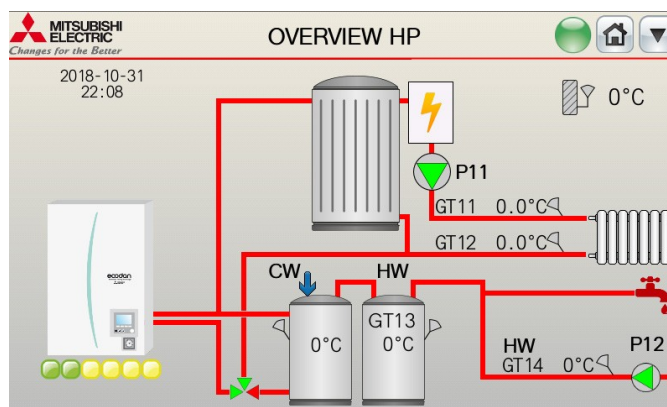

INTELIĢENTA ĪPAŠUMA APKURE

MELbus Heating

Melbus Heating ir standartizēta centrālās apkures vadība, kas optimizēta instalācijām ar Mitsubishi Electric siltumsūkņiem.

MELbus Heating ir pilnīgs kontroles un uzraudzības produkts mazākam siltummezglam kombinācijā ar Mitsubishi Electric siltumsūkņiem. Sistēma vienlaikus kontrolē un uzrauga pieslēgtos siltumsūkņus, apkures sistēmas papildaprīkojumu, karstā ūdens sagatavošanu, regulējot siltumsūkņus atbilstoši jaudas pieprasījumam objektā. Ārējā uzraudzība notiek caur VNC klientu uz datoru vai mobilo tālruni, kā alternatīva TCP / IP / Scada.

Saderīgas ierīces:

- CAHV • CRHV • LARGE HYDROBOX
- PAC-IF071B-E Ūdens saskarne

MELbus
HEATING

Informācija par produktu

TEHNISKĀ INFORMĀCIJA - MELBUS-HEATING

IEKŠTELPU IEKĀRTA/PRODUKTA NOSAUKUMS	MELBUS-HEATING	
PLC tips	Mitsubishi Electric FX5	
IP klase	66	
Izmēri (PxAxG)	mm	400 x 400 x 215
Svars	kg	6,9
Jaudas padeve	V	230
Darba strāva / A	A	0,02
Drošinātājs	A	6

SAVIETOJAMS AR	SKAITS	PRODUKTA TIPS
Gaiss-Ūdens	1-6	Ecodan Large Hydrobox
Gaiss-Ūdens	1-5	CAHV-P500YB-HPB
Ūdens saskarne	1-6	PAC-IF071B-E
Siltumsūkņis	1-3	CRHV-P600YA-HPB

IZEJAS	
Brīvs kontakts	Papildaprīkojums (palaišanas/izslēgšana)
Analogais 0-10V	Papildaprīkojums (Jaudas kontrole)
Brīvs kontakts	Cirkulācijas sūkņa sekundārās daļas
230V	Trīsceļu vārsta dzesēšanas funkcijas vadība
Uzraudzības kontrole	TCP/IP (Modbus/Scada)