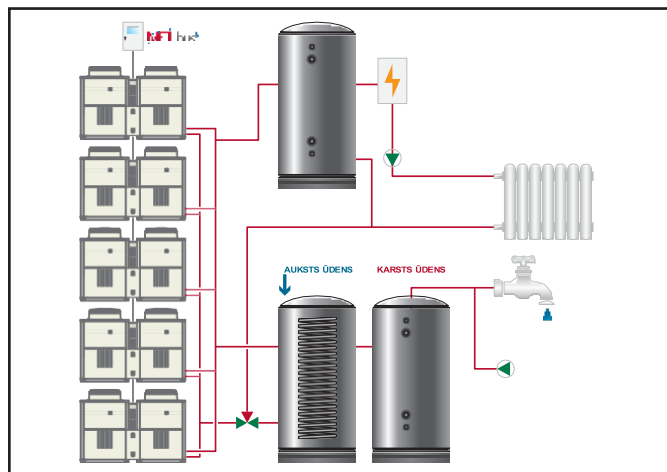

KOMUNIKĀCIJA	
Modbus	Starp Large Hydrobox un MELbus Heating
VNC klients	Savienots ar TCP/IP ar datoru un mobilo tālruni
Modbus TCP	Tiesš Ceļā uz visaptverošu pārvaldību

IEKĻAUTS PIEGĀDE

PRODUKTS	SKAITS
MELbus Heating	S
SD karte (atmiņas karte)	1
Uzstādīšanas	1
PT 100 devēji	4

PIEDERUMI

PAC-TH011TK2-E	Karstā ūdens ražošanai kombinācijā ar Large Hydrobox. Max 2 devēji.
----------------	---

MELbus HEATING

MELBUS HEATING FUNKCIJAS UN PAMATLOĢIKA

- 7" skārienjutīgs krāsu displejs ar SD kartes funkciju vēsturei
- Valoda angļu, Skandināvijas valodas un Baltijas valodas
- Funkcijas un palaišanas rokasgrāmata iekļauta programmatūrā
- Reģistrē funkcijas visos mērījumos un kontroles vērtībās
- Optimizēta sāknēšanas secības loģika
- Modbus Scada komunikācija ar vispārējo vadības sistēmu
- Attālā uzraudzība, izmantojot VNC klientu (bez licences)