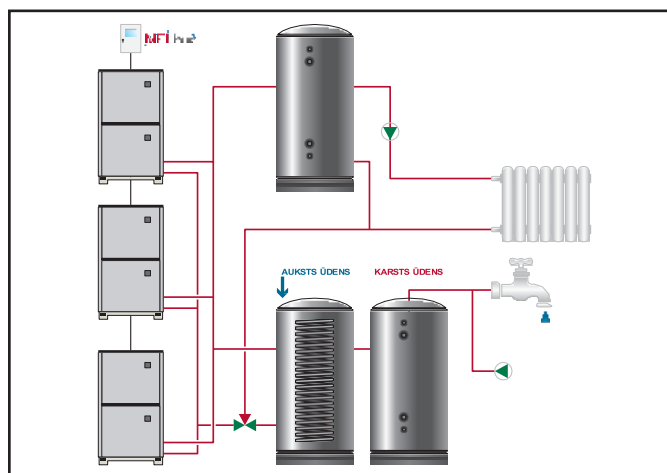

CAHV plusma diagrammas piemērs