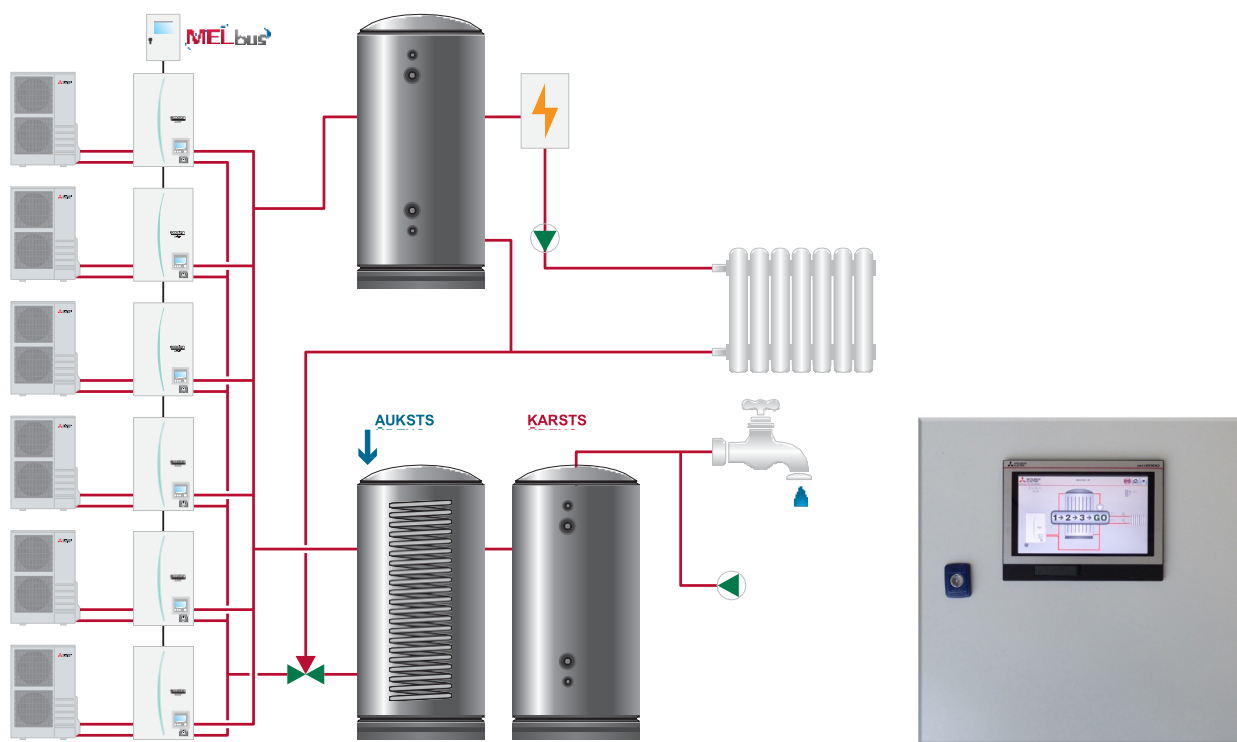

INTELIĢENTA ĪPAŠUMA APKURE

MELbus Heating

Melbus Heating ir standartizēta centrālās apkures vadība, kas optimizēta instalācijām ar Mitsubishi Electric siltumsūkņiem.

MELbus Heating ir pilnīgs kontroles un uzraudzības produkts mazākam siltummezglam kombinācijā ar Mitsubishi Electric siltumsūkņiem. Sistēma vienlaikus kontrolē un uzrauga pieslēgtos siltumsūkņus, apkures sistēmas papildaprīkojumu, karstā ūdens sagatavošanu, regulējot siltumsūkņus atbilstoši jaudas pieprasījumam objektā. Ārējā uzraudzība notiek caur VNC klientu uz datoru vai mobilo tālruni, kā alternatīva TCP / IP / Scada.

Saderīgas ierīces:

- CAHV • CRHV • LARGE HYDROBOX
- PAC-IF071B-E Ūdens saskarne

MELbus
HEATING

Informācija par produktu

TEHNISKĀ INFORMĀCIJA - MELBUS-HEATING

IEKŠTELPU IEKĀRTA/PRODUKTA NOSAUKUMS	MELBUS-HEATING	
PLC tips	Mitsubishi Electric FX5	
IP klase	66	
Izmēri (PxAxG)	mm	400 x 400 x 215
Svars	kg	6,9
Jaudas padeve	V	230
Darba strāva / A	A	0,02
Drošinātājs	A	6

SAVIETOJAMS AR	SKAITS	PRODUKTA TIPS
Gaiss-Ūdens	1-6	Ecodan Large Hydrobox
Gaiss-Ūdens	1-5	CAHV-P500YB-HPB
Ūdens saskarne	1-6	PAC-IF071B-E
Siltumsūkņis	1-3	CRHV-P600YA-HPB

IZEJAS	
Brīvs kontakts	Papildaprīkojums (palaišanas/izslēgšana)
Analogais 0-10V	Papildaprīkojums (Jaudas kontrole)
Brīvs kontakts	Cirkulācijas sūkņa sekundārās daļas
230V	Trīsceļu vārsta dzesēšanas funkcijas vadība
Uzraudzības kontrole	TCP/IP (Modbus/Scada)

PIEDERUMI

PAC-TH011TK2-E	Karstā ūdens ražošanai kombinācijā ar Large Hydrobox. Max 2 devēji.
----------------	---

MELbus HEATING

MELBUS HEATING FUNKCIJAS UN PAMATLOĢIKA

- 7" skārienjutīgs krāsu displejs ar SD kartes funkciju vēsturei
- Valoda angļu, Skandināvijas valodas un Baltijas valodas
- Funkcijas un palaišanas rokasgrāmata iekļauta programmatūrā
- Reģistrē funkcijas visos mērījumos un kontroles vērtībās
- Optimizēta sāknēšanas secības loģika
- Modbus Scada komunikācija ar vispārējo vadības sistēmu
- Attālā uzraudzība, izmantojot VNC klientu (bez licences)